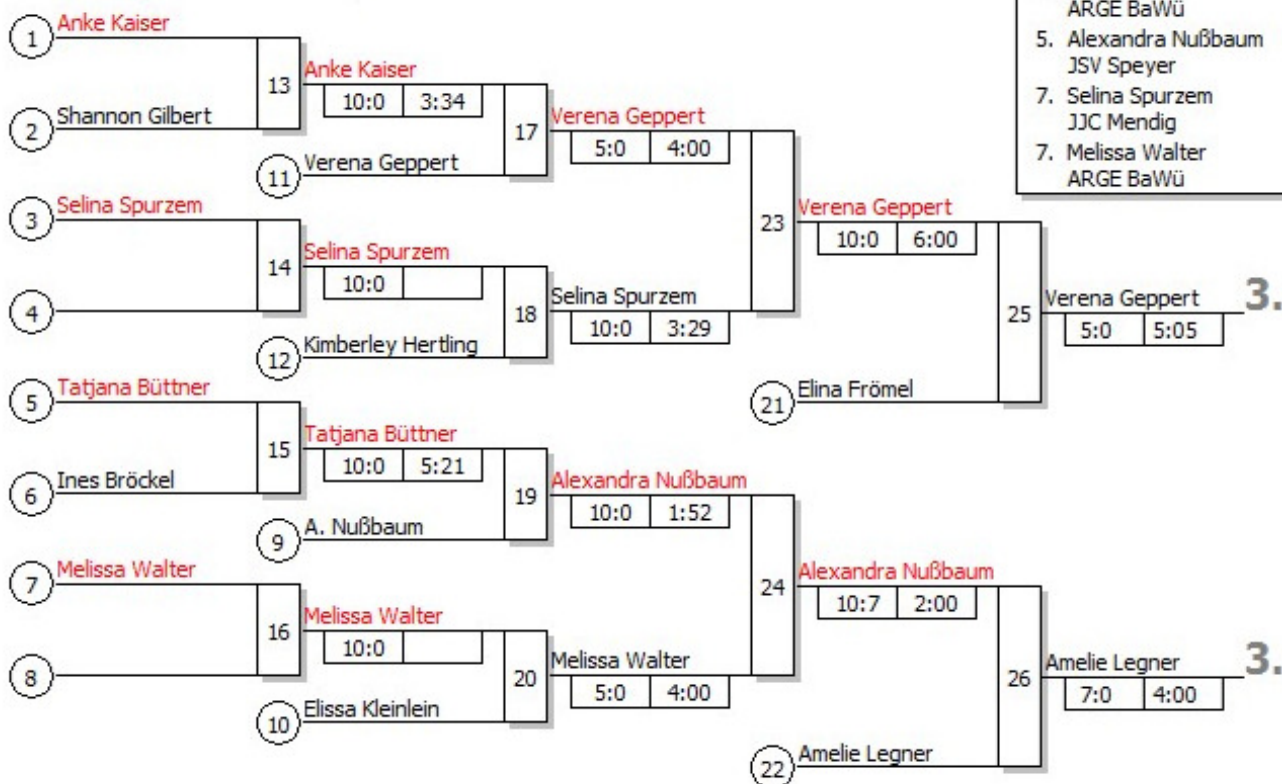

Hauptrunde, Los-Nr.

1	Anke Kaiser ARGE BaWü	BA
9	Alexandra Gantner TSV Abensberg	BY
5	Shannon Gilbert ARGE BaWü	BA
13	Alexandra Nußbaum JSV Speyer	PF
3	Elina Frömel ARGE BaWü	BA
11	Selina Spurzem JJC Mendig	RL
7	Elissa Kleinlein PTSV Hof	BY
15		
2	Amelie Legner ARGE BaWü	BA
10	Tatjana Büttner 1. JC Münchberg	BY
6	Verena Geppert TSV Altenfurt	BY
14	Ines Bröckel Dürkheimer Judovereinigung	PF
4	Melissa Walter ARGE BaWü	BA
12	Kimberley Hertling 1. Judo Club Bürstadt	HE
8	Katharina Ertl TV Lenggies	BY
16		

Ergebnis

1.	Katharina Ertl	BY
2.	Alexandra Gantner	BY
3.	Verena Geppert	BY
3.	Amelie Legner	BA
5.	Elina Frömel	BA
5.	Alexandra Nußbaum	PF
7.	Selina Spurzem	RL
7.	Melissa Walter	BA

Trostrunde, Verlierer aus Kampf

Legende