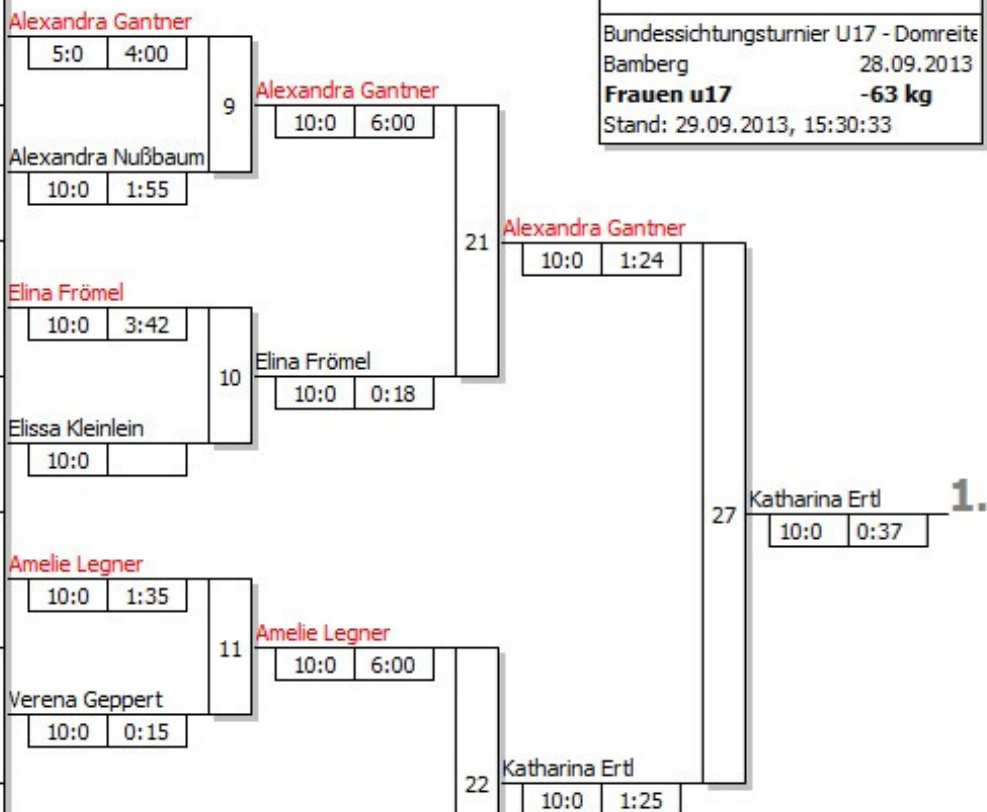

Hauptrunde, Los-Nr.

1	Anke Kaiser ARGE BaWü	BA
9	Alexandra Gantner TSV Abensberg	BY
5	Shannon Gilbert ARGE BaWü	BA
13	Alexandra Nußbaum JSV Speyer	PF
3	Elina Frömel ARGE BaWü	BA
11	Selina Spurzem JJC Mendig	RL
7	Elissa Kleinlein PTSV Hof	BY
15		
2	Amelie Legner ARGE BaWü	BA
10	Tatjana Büttner 1. JC Münchberg	BY
6	Verena Geppert TSV Altenfurt	BY
14	Ines Bröckel Dürkheimer Judovereinigung	PF
4	Melissa Walter ARGE BaWü	BA
12	Kimberley Hertling 1. Judo Club Bürstadt	HE
8	Katharina Ertl TV Lenggies	BY
16		

Ergebnis

1.	Katharina Ertl	BY
2.	Alexandra Gantner	BY
3.	Verena Geppert	BY
3.	Amelie Legner	BA
5.	Elina Frömel	BA
5.	Alexandra Nußbaum	PF
7.	Selina Spurzem	RL
7.	Melissa Walter	BA

Trostrunde, Verlierer aus Kampf

Legende